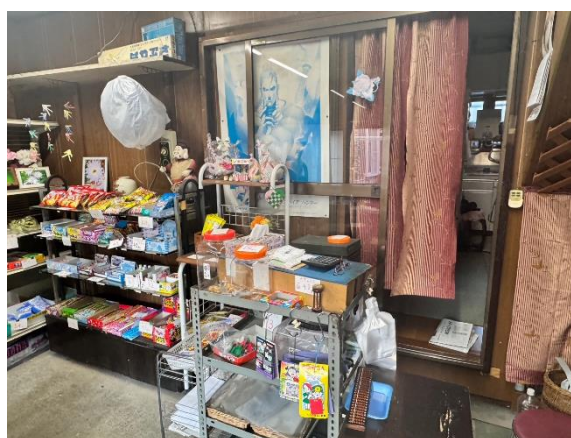

ざまロケーションサービスロケ地登録事業者

5 Rider's Base Riberty

種別	店舗
所在地	〒252-0016 座間市西栗原2-12-8
撮影可能曜日	月・火・水・木・金
撮影可能時間帯	応相談
貸出可能設備	トイレ・控室用部屋・駐車場・喫煙場所
特徴・PR	広い飲食店店内 バイクに特化した施設 バイクに関係がなくても歓迎

ざまロケーションサービスロケ地登録事業者

6 ふうせん堂

種別	店舗
所在地	〒252-0023 座間市立野台3-14-26
撮影可能曜日	月・火・水・木・金
撮影可能時間帯	要相談
貸出可能設備	トイレ・その他（要相談）
特徴・PR	昔ながらの駄菓子屋

ざまロケーションサービスロケ地登録事業者

7	吉原柔道場	※画像なし	
種別	武道場		
所在地	〒252-0028 座間市入谷東4-5-18		
撮影可能曜日	全日可能 ※稽古（火・木・土）の妨げとならない範囲		
撮影可能時間帯	19時～21時		
貸出可能設備	トイレ・控室用部屋・駐車場（3台）・喫煙場所・ 武道場※ただし稽古の妨げとならない範囲		
特徴・PR	整骨院併設、街の柔道場です。		
備考	稽古スケジュールとの調整のため、事前の日程調整を要します。 駐車場に関しても同様です。		

ざまロケーションサービスロケ地登録事業者

8 おかし工房 ひばりカフェ

種別	店舗
所在地	〒252-0003 座間市ひばりが丘3-8-10
撮影可能曜日	月・火
撮影可能時間帯	10時～17時
貸出可能設備	駐車場（2台）
特徴・PR	町の小さなケーキ屋さん

ざまロケーションサービスロケ地登録事業者

9 CAFE IMPRESSION

種別	店舗
所在地	〒252-0028 座間市入谷東3-60-2 小田急マルシェ座間1 1F
撮影可能曜日	基本的に全日可能 ※応相談
撮影可能時間帯	応相談
貸出可能設備	トイレ・コーヒー機器等
特徴・PR	閑静なコーヒー店 小田急マルシェのパーキングあり (有料)