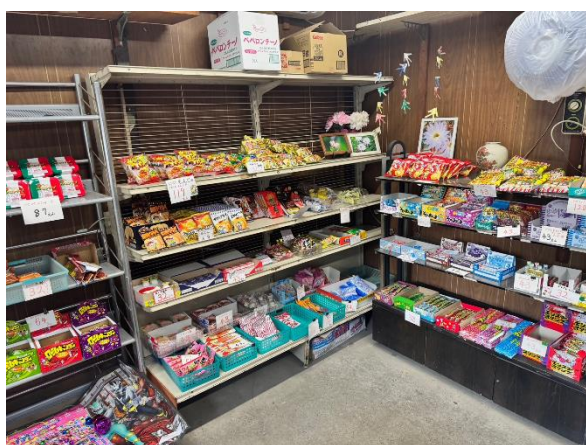

ざまロケーションサービスロケ地登録事業者

5 Rider's Base Riberty

種別	店舗
所在地	〒252-0016 座間市西栗原2-12-8
撮影可能曜日	月・火・水・木・金
撮影可能時間帯	応相談
貸出可能設備	トイレ・控室用部屋・駐車場・喫煙場所
特徴・PR	広い飲食店店内 バイクに特化した施設 バイクに関係がなくても歓迎

ざまロケーションサービスロケ地登録事業者

6 ふうせん堂

種別	店舗
所在地	〒252-0023 座間市立野台3-14-26
撮影可能曜日	月・火・水・木・金
撮影可能時間帯	要相談
貸出可能設備	トイレ・その他（要相談）
特徴・PR	昔ながらの駄菓子屋