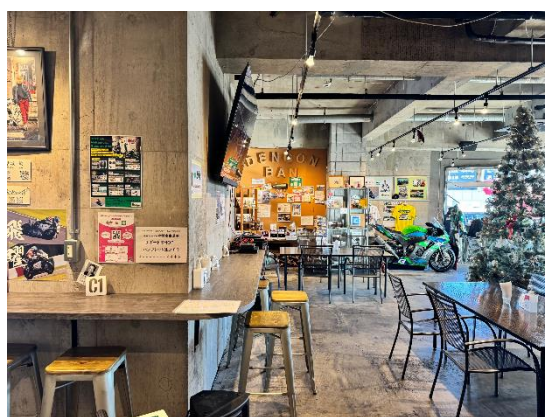

ぎまロケーションサービスロケ地登録事業者

3 菊芳堂

種別	店舗
所在地	〒252-0027 座間市座間1-3003-2
撮影可能曜日	火・その他（要相談）
撮影可能時間帯	10時～17時
貸出可能設備	トイレ・駐車場（1台）・喫煙場所
特徴・PR	創業昭和3年の和菓子製造小売りの店舗

ざまロケーションサービスロケ地登録事業者

4	(株) 工研	※画像なし
種別	工場敷地内	
所在地	〒252-0013 座間市栗原873-10	
撮影可能曜日	全日可能	
撮影可能時間帯	7時～	
貸出可能設備	トイレ・控室用部屋・駐車場（10台）・喫煙場所	
特徴・PR	工場内撮影可能	

ざまロケーションサービスロケ地登録事業者

5 Rider's Base Riberty

種別	店舗
所在地	〒252-0016 座間市西栗原2-12-8
撮影可能曜日	月・火・水・木・金
撮影可能時間帯	応相談
貸出可能設備	トイレ・控室用部屋・駐車場・喫煙場所
特徴・PR	広い飲食店店内 バイクに特化した施設 バイクに関係がなくても歓迎

ざまロケーションサービスロケ地登録事業者

6 ふうせん堂

種別	店舗
所在地	〒252-0023 座間市立野台3-14-26
撮影可能曜日	月・火・水・木・金
撮影可能時間帯	要相談
貸出可能設備	トイレ・その他（要相談）
特徴・PR	昔ながらの駄菓子屋

ざまロケーションサービスロケ地登録事業者

7	吉原柔道場	※画像なし	
種別	武道場		
所在地	〒252-0028 座間市入谷東4-5-18		
撮影可能曜日	全日可能 ※稽古（火・木・土）の妨げとならない範囲		
撮影可能時間帯	19時～21時		
貸出可能設備	トイレ・控室用部屋・駐車場（3台）・喫煙場所・ 武道場※ただし稽古の妨げとならない範囲		
特徴・PR	整骨院併設、街の柔道場です。		
備考	稽古スケジュールとの調整のため、事前の日程調整を要します。 駐車場に関しても同様です。		

ざまロケーションサービスロケ地登録事業者

8 おかし工房 ひばりカフェ

種別	店舗
所在地	〒252-0003 座間市ひばりが丘3-8-10
撮影可能曜日	月・火
撮影可能時間帯	10時～17時
貸出可能設備	駐車場（2台）
特徴・PR	町の小さなケーキ屋さん

ざまロケーションサービスロケ地登録事業者

9 CAFE IMPRESSION

種別	店舗
所在地	〒252-0028 座間市入谷東3-60-2 小田急マルシェ座間1 1F
撮影可能曜日	基本的に全日可能 ※応相談
撮影可能時間帯	応相談
貸出可能設備	トイレ・コーヒー機器等
特徴・PR	閑静なコーヒー店 小田急マルシェのパーキングあり (有料)