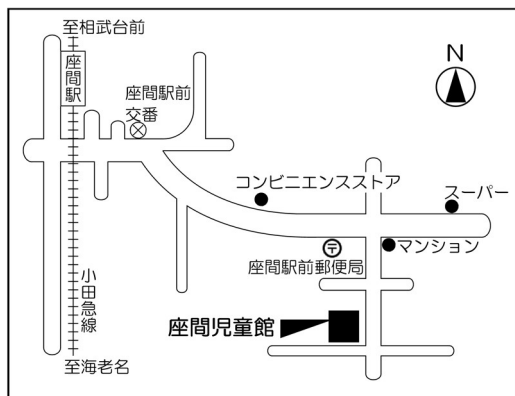

第1投票区 (座間市公民館)

入谷西二丁目53番34号

第2投票区 (鳩川児童館)

座間1丁目1922番地

第3投票 (新田宿・四ツ谷コミュニティセンター)

四ツ谷1026番地

第4投票区 (入谷小学校体育館)

入谷西五丁目8番1号

第5投票区 (座間児童館)

入谷東四丁目44番3号

第6投票区 (東建座間ハイツ集会所)

入谷東二丁目8番3号

第7投票区（立野台コミュニティセンター）

立野台三丁目14番12号

第8投票区（立野台小学校体育館）

立野台一丁目1番3号

第9投票区（栗原コミュニティセンター）

栗原中央三丁目29番17号

第10投票区（南中学校体育館）

南栗原三丁目8番1号

第11投票区（東原コミュニティセンター）

東原四丁目13番13号

第12投票区（東原小学校体育館）

東原二丁目6番1号