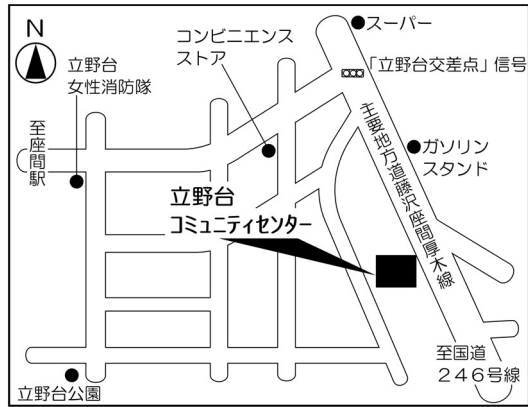

第1投票区 (座間市公民館)

入谷西二丁目53番34号

第2投票区 (鳩川児童館)

座間1丁目1922番地

第3投票 (新田宿・四ツ谷コミュニティセンター)

四ツ谷1026番地

第4投票区 (入谷小学校体育館)

入谷西五丁目8番1号

第5投票区 (座間児童館)

入谷東四丁目44番3号

第6投票区 (東建座間ハイツ集会所)

入谷東二丁目8番3号

第7投票区（立野台コミュニティセンター）

立野台三丁目14番12号

第8投票区（立野台小学校体育館）

立野台一丁目1番3号

第9投票区（栗原コミュニティセンター）

栗原中央三丁目29番17号

第10投票区（南中学校体育館）

南栗原三丁目8番1号

第11投票区（東原コミュニティセンター）

東原四丁目13番13号

第12投票区（東原小学校体育館）

東原二丁目6番1号