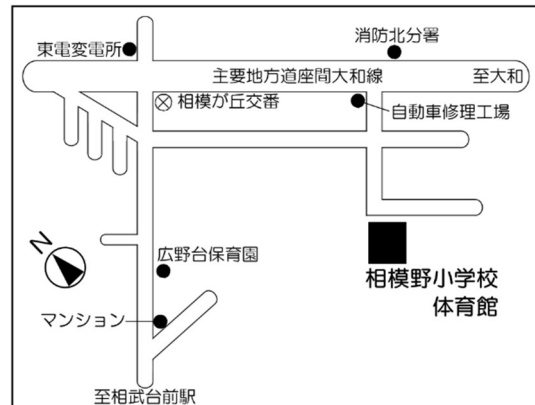

第18投票区 (相模野小学校体育館)

広野台一丁目41番1号