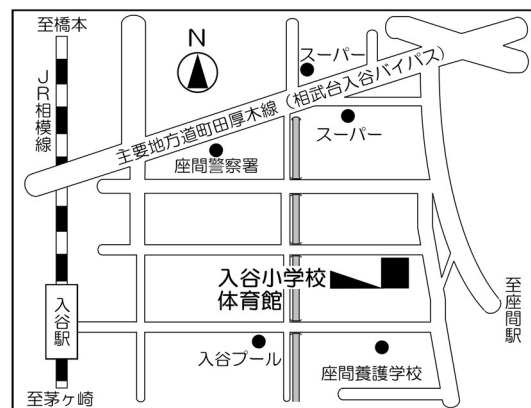

第1投票区 (座間市公民館)

入谷西二丁目53番34号

第2投票区 (鳩川児童館)

座間1丁目1922番地

第3投票 (新田宿・四ツ谷コミュニティセンター)

四ツ谷1026番地

第4投票区 (入谷小学校体育館)

入谷西五丁目8番1号

第5投票区 (座間児童館)

入谷東四丁目44番3号

第6投票区 (東建座間ハイツ集会所)

入谷東二丁目8番3号

第7投票区（立野台コミュニティセンター）

立野台三丁目14番12号

第8投票区（立野台小学校体育館）

立野台一丁目1番3号

第9投票区（栗原コミュニティセンター）

栗原中央三丁目29番17号

第10投票区（南中学校体育館）

南栗原三丁目8番1号

第11投票区（東原コミュニティセンター）

東原四丁目13番13号

第12投票区（東原小学校体育館）

東原二丁目6番1号