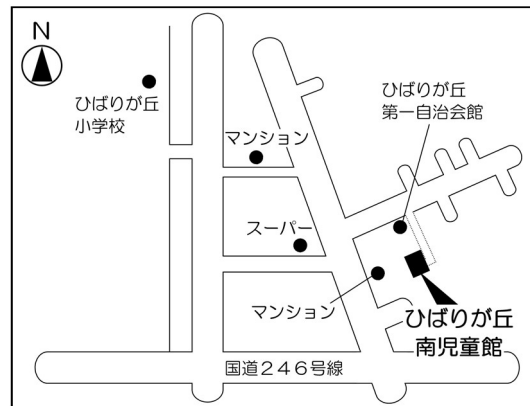

第1投票区 (座間市公民館)

入谷西二丁目53番34号

第2投票区 (鳩川児童館)

座間1丁目1922番地

第3投票 (新田宿・四ツ谷コミュニティセンター)

四ツ谷1026番地

第4投票区 (入谷小学校体育館)

入谷西五丁目8番1号

第5投票区 (座間児童館)

入谷東四丁目44番3号

第6投票区 (東建座間ハイツ集会所)

入谷東二丁目8番3号

第7投票区（立野台コミュニティセンター）

立野台三丁目14番12号

第8投票区（立野台小学校体育館）

立野台一丁目1番3号

第9投票区（栗原コミュニティセンター）

栗原中央三丁目29番17号

第10投票区（南中学校体育館）

南栗原三丁目8番1号

第11投票区（東原コミュニティセンター）

東原四丁目13番13号

第12投票区（東原小学校体育館）

東原二丁目6番1号

第13投票区 (ひばりが丘コミュニティセンター)

ひばりが丘一丁目49番1号

第14投票区 (ひばりが丘南児童館)

ひばりが丘三丁目56番1号

第15投票区 (小松原コミュニティセンター)

小松原一丁目45番14号

第16投票区 (座間中学校体育館)

緑ヶ丘四丁目6番10号