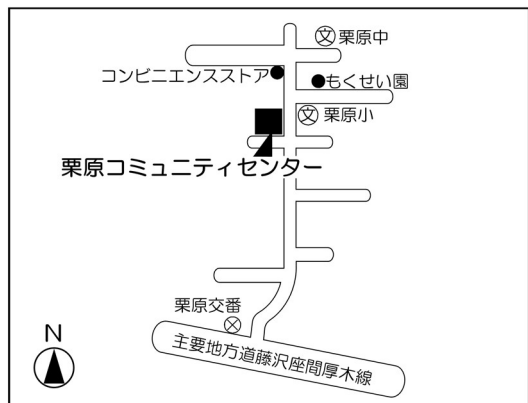

第1投票区 (座間市公民館)

入谷西二丁目53番34号

第2投票区 (鳩川児童館)

座間1丁目1922番地

第3投票 (新田宿・四ツ谷コミュニティセンター)

四ツ谷1026番地

第4投票区 (入谷小学校体育館)

入谷西五丁目8番1号

第5投票区 (座間児童館)

入谷東四丁目44番3号

第6投票区 (東建座間ハイツ集会所)

入谷東二丁目8番3号

第7投票区（立野台コミュニティセンター）

立野台三丁目14番12号

第8投票区（立野台小学校体育館）

立野台一丁目1番3号

第9投票区（栗原コミュニティセンター）

栗原中央三丁目29番17号

第10投票区（南中学校体育館）

南栗原三丁目8番1号

第11投票区（東原コミュニティセンター）

東原四丁目13番13号

第12投票区（東原小学校体育館）

東原二丁目6番1号