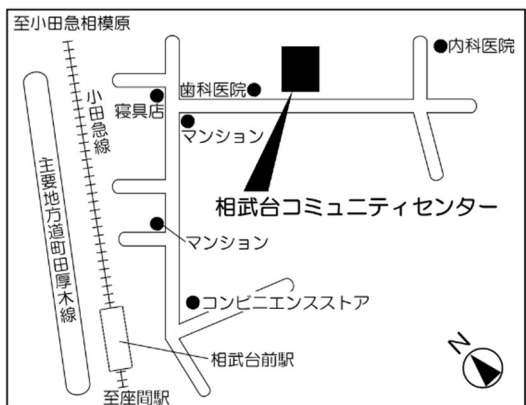

第17投票区 (相武台コミュニティセンター)

相武台三丁目20番18号