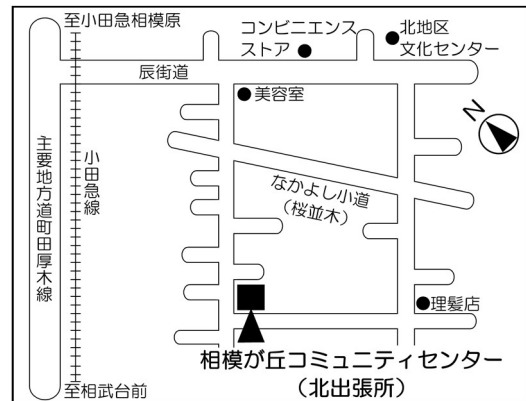

第13投票区 (ひばりが丘コミュニティセンター)

ひばりが丘一丁目49番1号

第14投票区 (ひばりが丘南児童館)

ひばりが丘三丁目56番1号

第15投票区 (小松原コミュニティセンター)

小松原一丁目45番14号

第16投票区 (座間中学校体育館)

緑ヶ丘四丁目6番10号

第17投票区 (相武台コミュニティセンター)

相武台三丁目20番18号

第18投票区 (相模野小学校体育館)

広野台一丁目41番1号

第19投票区（相模が丘第1自治会館）

相模が丘一丁目20番23号

第20投票区（相模が丘コミュニティセンター）

相模が丘三丁目38番1号