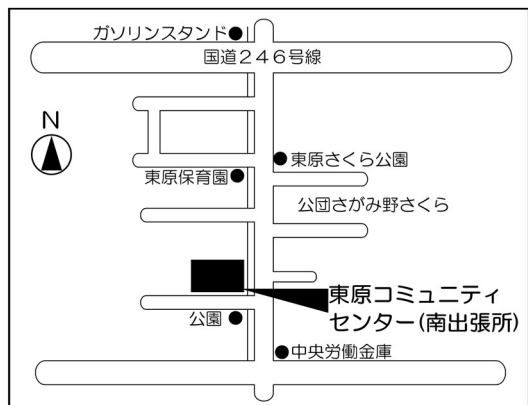

第5投票区 (座間児童館)

入谷東四丁目44番3号

第6投票区 (東建座間ハイツ集会所)

入谷東二丁目8番3号

第7投票区（立野台コミュニティセンター）

立野台三丁目14番12号

第8投票区（立野台小学校体育館）

立野台一丁目1番3号

第9投票区（栗原コミュニティセンター）

栗原中央三丁目29番17号

第10投票区（南中学校体育館）

南栗原三丁目8番1号

第11投票区（東原コミュニティセンター）

東原四丁目13番13号

第12投票区（東原小学校体育館）

東原二丁目6番1号

第13投票区 (ひばりが丘コミュニティセンター)

ひばりが丘一丁目49番1号

第14投票区 (ひばりが丘南児童館)

ひばりが丘三丁目56番1号

第15投票区 (小松原コミュニティセンター)

小松原一丁目45番14号

第16投票区 (座間中学校体育館)

緑ヶ丘四丁目6番10号