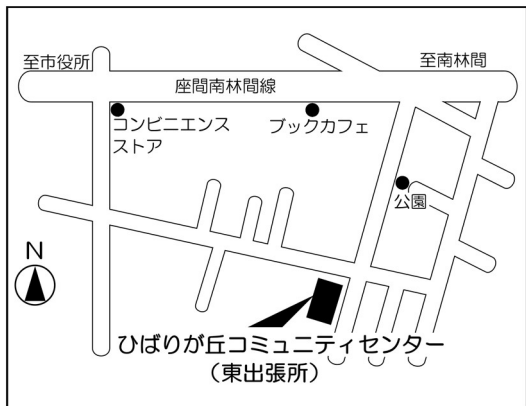

第1投票区 (座間市公民館)

入谷西二丁目53番34号

第2投票区 (鳩川児童館)

座間1丁目1922番地

第3投票 (新田宿・四ツ谷コミュニティセンター)

四ツ谷1026番地

第4投票区 (入谷小学校体育館)

入谷西五丁目8番1号

第5投票区 (座間児童館)

入谷東四丁目44番3号

第6投票区 (東建座間ハイツ集会所)

入谷東二丁目8番3号

第7投票区（立野台コミュニティセンター）

立野台三丁目14番12号

第8投票区（立野台小学校体育館）

立野台一丁目1番3号

第9投票区（栗原コミュニティセンター）

栗原中央三丁目29番17号

第10投票区（南中学校体育館）

南栗原三丁目8番1号

第11投票区（東原コミュニティセンター）

東原四丁目13番13号

第12投票区（東原小学校体育館）

東原二丁目6番1号

第13投票区 (ひばりが丘コミュニティセンター)

ひばりが丘一丁目49番1号

第14投票区 (ひばりが丘南児童館)

ひばりが丘三丁目56番1号

第15投票区 (小松原コミュニティセンター)

小松原一丁目45番14号

第16投票区 (座間中学校体育館)

緑ヶ丘四丁目6番10号