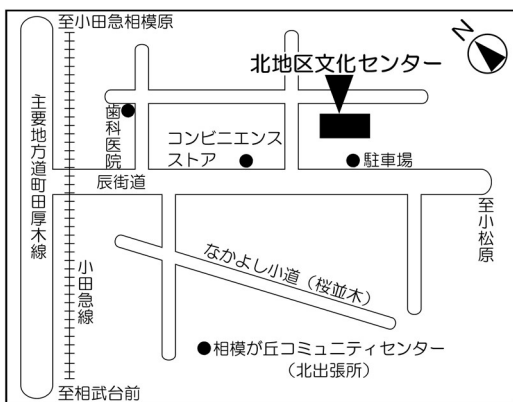

第21投票区（北地区文化センター）

相模が丘五丁目30番4号