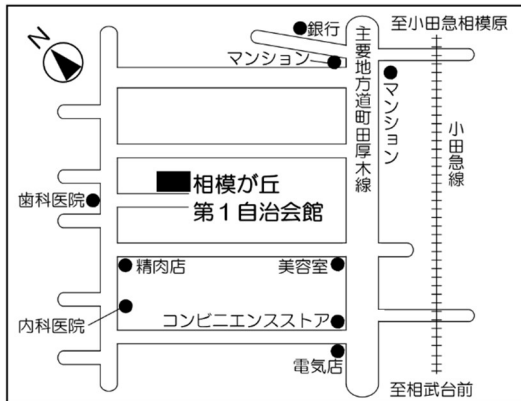

第17投票区 (相武台コミュニティセンター)

相武台三丁目20番18号

第18投票区 (相模野小学校体育館)

広野台一丁目41番1号

第19投票区（相模が丘第1自治会館）

相模が丘一丁目20番23号

第20投票区（相模が丘コミュニティセンター）

相模が丘三丁目38番1号