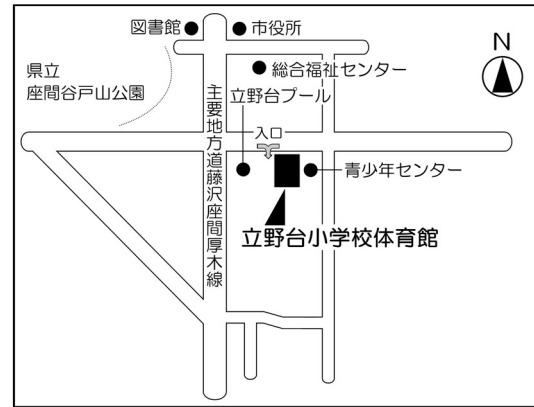

第1投票区 (座間市公民館)

入谷西二丁目53番34号

第2投票区 (鳩川児童館)

座間1丁目1922番地

第3投票 (新田宿・四ツ谷コミュニティセンター)

四ツ谷1026番地

第4投票区 (入谷小学校体育館)

入谷西五丁目8番1号

第5投票区 (座間児童館)

入谷東四丁目44番3号

第6投票区 (東建座間ハイツ集会所)

入谷東二丁目8番3号

第7投票区（立野台コミュニティセンター）

立野台三丁目14番12号

第8投票区（立野台小学校体育館）

立野台一丁目1番3号

第9投票区（栗原コミュニティセンター）

栗原中央三丁目29番17号

第10投票区（南中学校体育館）

南栗原三丁目8番1号

第11投票区（東原コミュニティセンター）

東原四丁目13番13号

第12投票区（東原小学校体育館）

東原二丁目6番1号