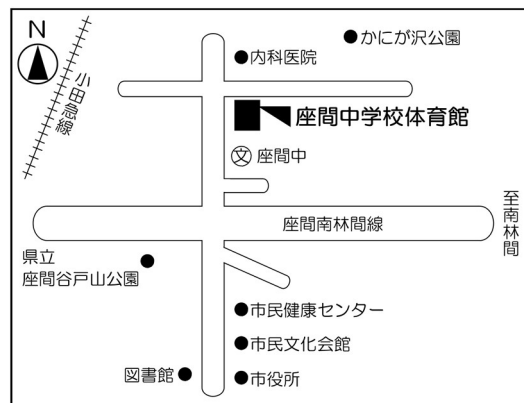

第5投票区 (座間児童館)

入谷東四丁目44番3号

第6投票区 (東建座間ハイツ集会所)

入谷東二丁目8番3号

第7投票区（立野台コミュニティセンター）

立野台三丁目14番12号

第8投票区（立野台小学校体育館）

立野台一丁目1番3号

第9投票区（栗原コミュニティセンター）

栗原中央三丁目29番17号

第10投票区（南中学校体育館）

南栗原三丁目8番1号

第11投票区（東原コミュニティセンター）

東原四丁目13番13号

第12投票区（東原小学校体育館）

東原二丁目6番1号

第13投票区 (ひばりが丘コミュニティセンター)

ひばりが丘一丁目49番1号

第14投票区 (ひばりが丘南児童館)

ひばりが丘三丁目56番1号

第15投票区 (小松原コミュニティセンター)

小松原一丁目45番14号

第16投票区 (座間中学校体育館)

緑ヶ丘四丁目6番10号