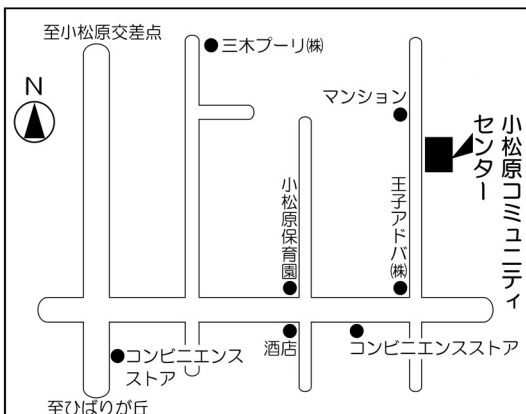

第1投票区 (座間市公民館)

入谷西二丁目53番34号

第2投票区 (鳩川児童館)

座間1丁目1922番地

第3投票 (新田宿・四ツ谷コミュニティセンター)

四ツ谷1026番地

第4投票区 (入谷小学校体育館)

入谷西五丁目8番1号

第5投票区 (座間児童館)

入谷東四丁目44番3号

第6投票区 (東建座間ハイツ集会所)

入谷東二丁目8番3号

第7投票区（立野台コミュニティセンター）

立野台三丁目14番12号

第8投票区（立野台小学校体育館）

立野台一丁目1番3号

第9投票区（栗原コミュニティセンター）

栗原中央三丁目29番17号

第10投票区（南中学校体育館）

南栗原三丁目8番1号

第11投票区（東原コミュニティセンター）

東原四丁目13番13号

第12投票区（東原小学校体育館）

東原二丁目6番1号

第13投票区 (ひばりが丘コミュニティセンター)

ひばりが丘一丁目49番1号

第14投票区 (ひばりが丘南児童館)

ひばりが丘三丁目56番1号

第15投票区 (小松原コミュニティセンター)

小松原一丁目45番14号

第16投票区 (座間中学校体育館)

緑ヶ丘四丁目6番10号