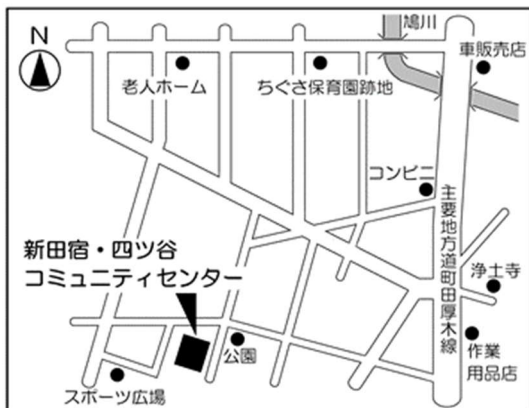

第1投票区 (座間市公民館)

入谷西二丁目53番34号

第2投票区 (鳩川児童館)

座間1丁目1922番地

第3投票 (新田宿・四ツ谷コミュニティセンター)

四ツ谷1026番地

第4投票区 (入谷小学校体育館)

入谷西五丁目8番1号

第5投票区 (座間児童館)

入谷東四丁目44番3号

第6投票区 (東建座間ハイツ集会所)

入谷東二丁目8番3号

第7投票区（立野台コミュニティセンター）

立野台三丁目14番12号

第8投票区（立野台小学校体育館）

立野台一丁目1番3号

第9投票区（栗原コミュニティセンター）

栗原中央三丁目29番17号

第10投票区（南中学校体育館）

南栗原三丁目8番1号

第11投票区（東原コミュニティセンター）

東原四丁目13番13号

第12投票区（東原小学校体育館）

東原二丁目6番1号