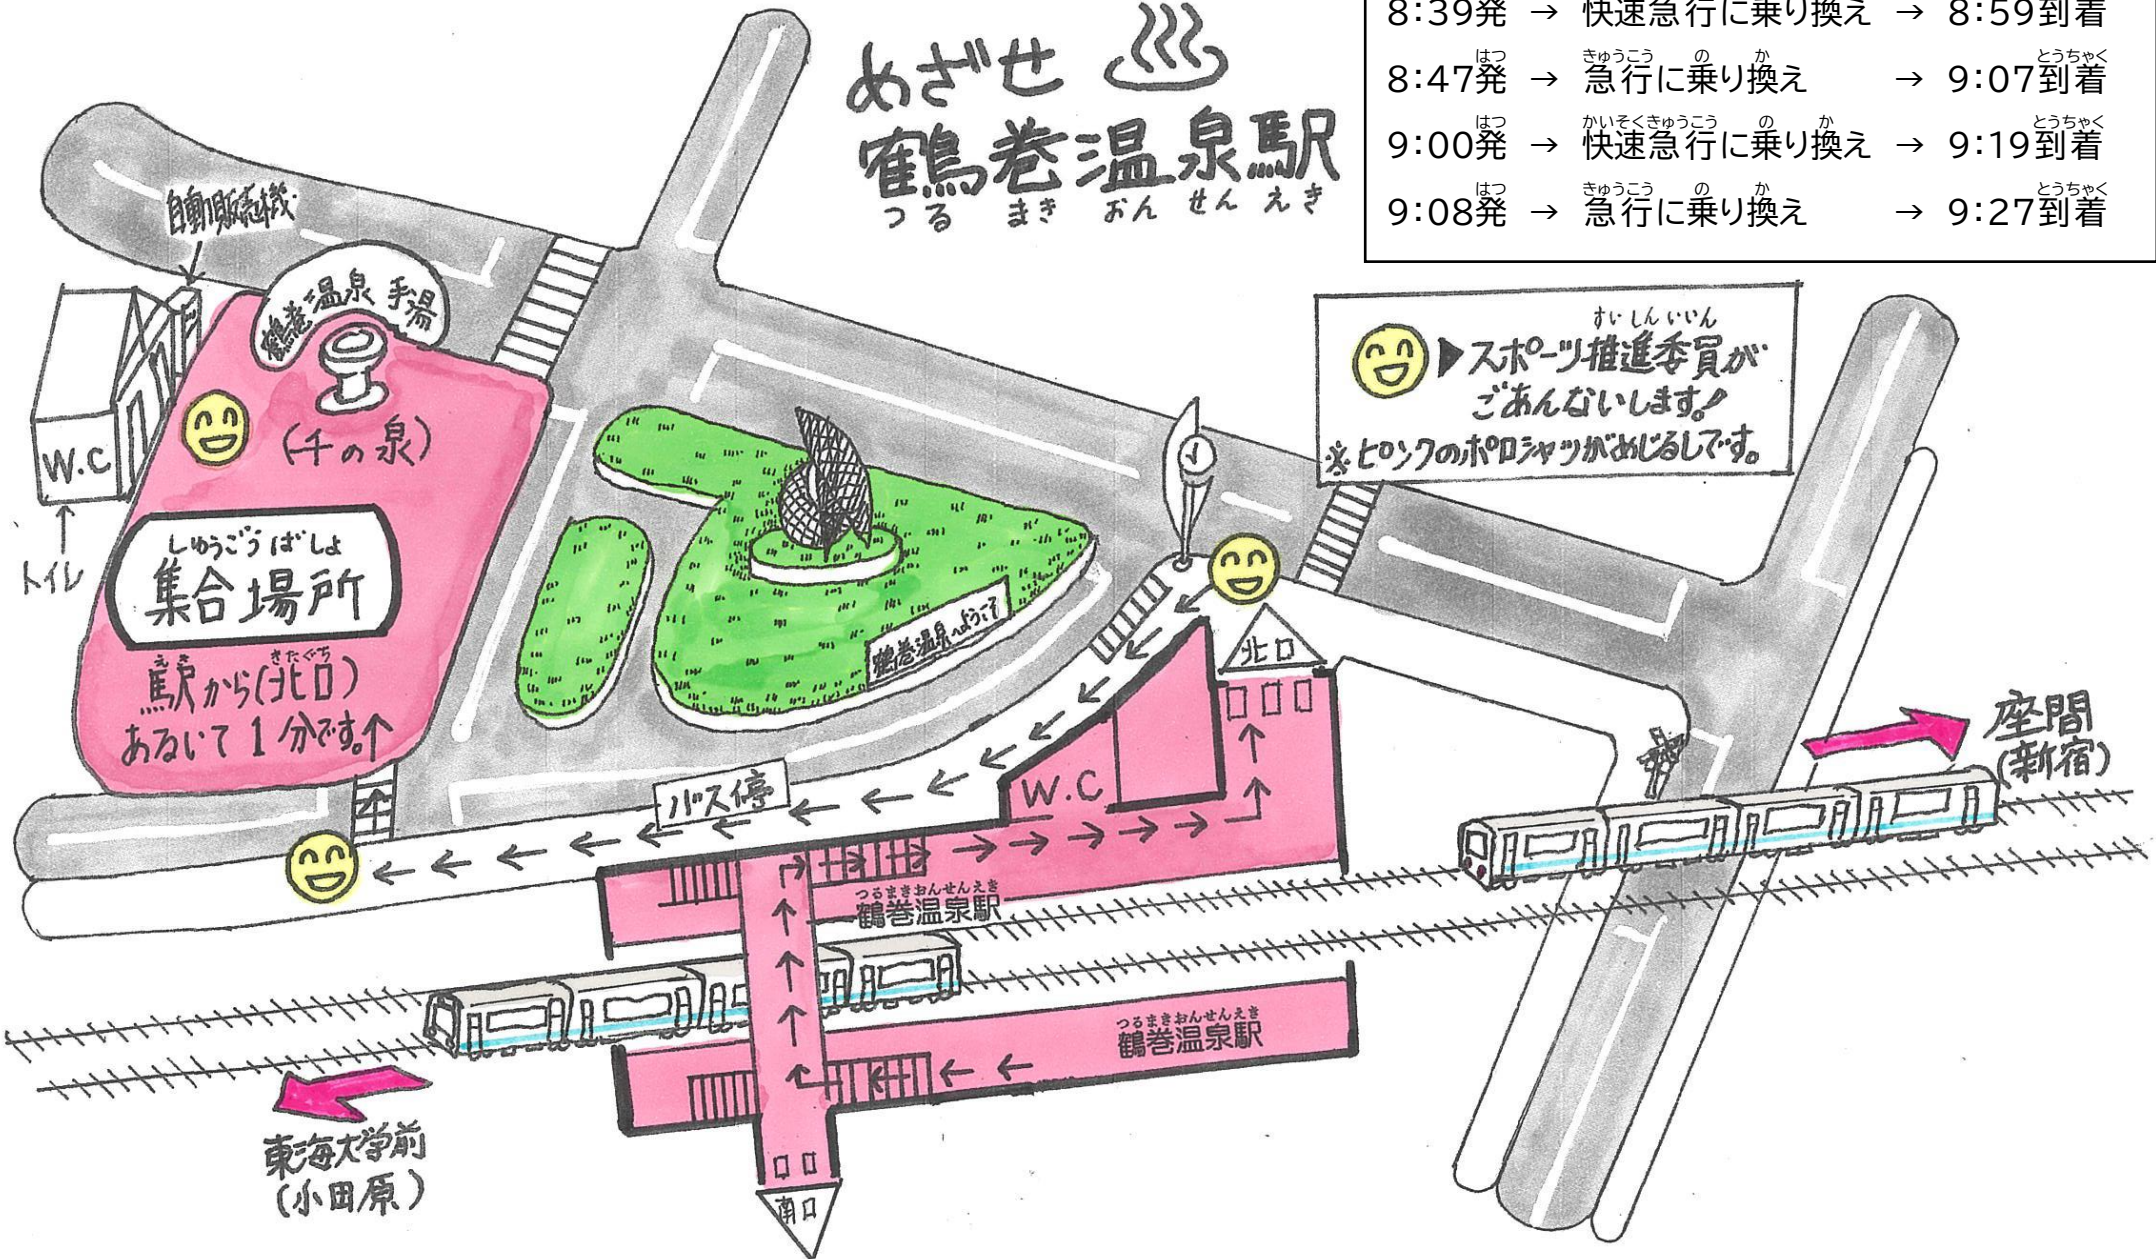

# めざせ 鶴巻温泉駅

つる まき おん せん えき

## 時刻表

ざまえき  
座間駅

えびなえき  
海老名駅

つるまきおんせんえき  
鶴巻温泉駅

8:39発	→ 快速急行に乗り換え	→ 8:59到着
8:47発	→ 急行に乗り換え	→ 9:07到着
9:00発	→ 快速急行に乗り換え	→ 9:19到着
9:08発	→ 急行に乗り換え	→ 9:27到着

😊 ▶ スポーツ推進委員が  
ご案内いたします。  
\*ヒロシのポロシャツがめじるしです。

自動販売機  
温泉手湯  
😊 (千の泉)  
W.C.  
↑  
トイレ  
しゅうじょうばし  
**集合場所**  
駅から(北口)  
歩いて1分です↑  
😊

バス停  
W.C.  
北口  
↑  
つるまきおんせんえき  
鶴巻温泉駅  
↑  
つるまきおんせんえき  
鶴巻温泉駅  
↑  
南口  
↓

東海大学前  
(小田原)

座間  
(新宿)