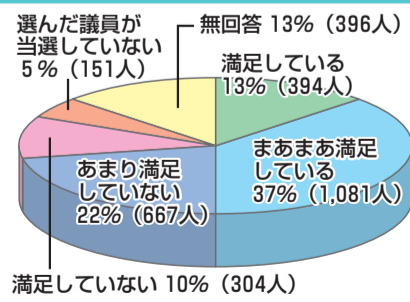

問い合わせ先  
議会事務局  
☎046(252)8872

座間市議会に対する  
市民アンケート

問1 性別

回答者の内訳は、男性が約6割、女性が約4割でした。

問2 年齢（平成23年1月1日現在）

男性女性とも年代の高い方からの回答が多い状況でした。

集計結果

問8 座間市議会議員選挙についてお尋ねします

回答者の8割以上の方が市議会議員選挙に行っています。

問6 座間市議会の本会議や委員会の審議・審査の様子をご覧になったことがありますか(複数回答可)

回答者の8割以上の方が本議会・委員会を直接見たことがありません。

問5 座間市議会だよりを読んだことがありますか

「時々読む」「毎号読む」をあわせると、回答者の8割以上の方が市議会だよりを知っており、関心を持って読んでいます。

問4 座間市議会に関心がありますか

「少しある」「ある」をあわせると、回答者の7割以上の方が市議会に関心を持っています。

問12 地方政治の「二元代表制」についてご存知ですか

「言葉も意味も知っている」「言葉は聞いたことがあるが、意味は知らない」をあわせると50%弱で、約半数の方は二元代表制という言葉を知っています。

問11 あなたのご意見や、市民の声を市政に反映させたい時はどうしますか(複数回答可)

「市議会議員に話をする」が31%を占めており、約3分の1の方が市議会議員を通じて意見を市政に反映しようとしています。

問10 現在の座間市議会を評価しますか

「評価する」「ある程度評価する」をあわせると44%を占め、「評価しない」「あまり評価しない」をあわせた31%を上回っています。

問9 あなたが前回の市議会議員選挙で選んだ議員の活動について満足していますか

「満足している」「まあまあ満足している」をあわせると約半数で、「満足していない」「あまり満足していない」をあわせた32%を上回っています。