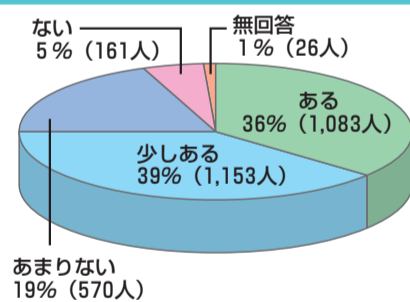

問3 在住地域

地域別でグラフにしています。回収率は、栗原が53.6%と最も高く、以下四ツ谷の45.0%、明王の35.7%、座間の35.5%と続いています。

本市議会は、市民の皆様によりやす  
く開かれた議会にするために、アンケ  
ー調査をお願いしました。  
多くの市民の皆様にご協力をいただき、  
おかげさまで、2993件の  
回答をいただきました。誠にありがとう  
ございました。

このたび、集計結果がまとまりました  
ので、次のとおりお知らせします。  
なお、アンケート調査の回答で、自由  
に記入していただいた設問（問7・問13  
など）については、結果報告書を市ホ  
ムページなどで知らせる予定です。

問い合わせ先  
議会事務局  
☎046(252)8872

座間市議会に対する  
市民アンケート

問1 性別

回答者の内訳は、男性が約6割、女性が約4割でした。

問2 年齢（平成23年1月1日現在）

男性女性とも年代の高い方からの回答が多い状況でした。

集計結果

問8 座間市議会議員選挙についてお尋ねします

回答者の8割以上の方が市議会議員選挙に行っています。

問6 座間市議会の本会議や委員会の審議・審査の様子をご覧になったことがありますか(複数回答可)

回答者の8割以上の方が本議会・委員会を直接見たことがありません。

問5 座間市議会だよりを読んだことがありますか

「時々読む」「毎号読む」をあわせると、回答者の8割以上の方が市議会だよりを知っており、関心を持って読んでいます。

問4 座間市議会に関心がありますか

「少しある」「ある」をあわせると、回答者の7割以上の方が市議会に関心を持っています。

問12 地方政治の「二元代表制」についてご存知ですか

「言葉も意味も知っている」「言葉は聞いたことがあるが、意味は知らない」をあわせると50%弱で、約半数の方は二元代表制という言葉を知っています。

問11 あなたのご意見や、市民の声を市政に反映させたい時はどうしますか(複数回答可)

「市議会議員に話をする」が31%を占めており、約3分の1の方が市議会議員を通じて意見を市政に反映しようとしています。