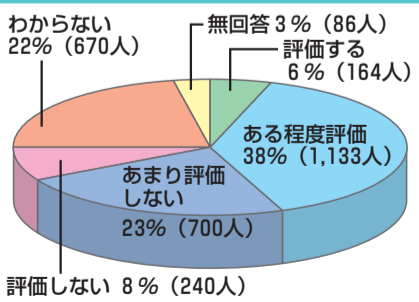

問い合わせ先  
議会事務局  
☎046(252)8872

座間市議会に対する  
市民アンケート

問1 性別

回答者の内訳は、男性が約6割、女性が約4割でした。

問2 年齢（平成23年1月1日現在）

男性女性とも年代の高い方からの回答が多い状況でした。

集計結果

問8 座間市議会議員選挙についてお尋ねします

回答者の8割以上の方が市議会議員選挙に行っています。

問6 座間市議会の本会議や委員会の審議・審査の様子をご覧になったことがありますか(複数回答可)

回答者の8割以上の方が本議会・委員会を直接見たことがありません。

問5 座間市議会だよりを読んだことがありますか

「時々読む」「毎号読む」をあわせると、回答者の8割以上の方が市議会だよりを知っており、関心を持って読んでいます。

問4 座間市議会に関心がありますか

「少しある」「ある」をあわせると、回答者の7割以上の方が市議会に関心を持っています。

問12 地方政治の「二元代表制」についてご存知ですか

「言葉も意味も知っている」「言葉は聞いたことがあるが、意味は知らない」をあわせると50%弱で、約半数の方は二元代表制という言葉を知っています。

問11 あなたのご意見や、市民の声を市政に反映させたい時はどうしますか(複数回答可)

「市議会議員に話をする」が31%を占めており、約3分の1の方が市議会議員を通じて意見を市政に反映しようとしています。

問10 現在の座間市議会を評価しますか

「評価する」「ある程度評価する」をあわせると44%を占め、「評価しない」「あまり評価しない」をあわせた31%を上回っています。

問9 あなたが前回の市議会議員選挙で選んだ議員の活動について満足していますか

「満足している」「まあまあ満足している」をあわせると約半数で、「満足していない」「あまり満足していない」をあわせた32%を上回っています。