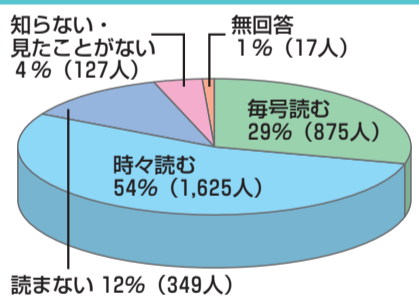

問3 在住地域

地域別でグラフにしています。回収率は、栗原が53.6%と最も高く、以下四ツ谷の45.0%、明王の35.7%、座間の35.5%と続いています。

本市議会は、市民の皆様によりやす  
く開かれた議会にするために、アンケ  
ー調査をお願いしました。  
多くの市民の皆様にご協力をいただき、  
おかげさまで、2993件の  
回答をいただきました。誠にありがとう  
ございました。

このたび、集計結果がまとまりました  
ので、次のとおりお知らせします。  
なお、アンケート調査の回答で、自由  
に記入していただいた設問（問7・問13  
など）については、結果報告書を市ホ  
ムページなどで知らせる予定です。

問い合わせ先  
議会事務局  
☎046(252)8872

座間市議会に対する  
市民アンケート

問1 性別

回答者の内訳は、男性が約6割、女性が約4割でした。

問2 年齢（平成23年1月1日現在）

男性女性とも年代の高い方からの回答が多い状況でした。

集計結果

問8 座間市議会議員選挙についてお尋ねします

回答者の8割以上の方が市議会議員選挙に行っています。

問6 座間市議会の本会議や委員会の審議・審査の様子をご覧になったことがありますか(複数回答可)

回答者の8割以上の方が本議会・委員会を直接見たことがありません。

問5 座間市議会だよりを読んだことがありますか

「時々読む」「毎号読む」をあわせると、回答者の8割以上の方が市議会だよりを知っており、関心を持って読んでいます。

問4 座間市議会に関心がありますか

「少しある」「ある」をあわせると、回答者の7割以上の方が市議会に関心を持っています。

問12 地方政治の「二元代表制」についてご存知ですか

「言葉も意味も知っている」「言葉は聞いたことがあるが、意味は知らない」をあわせると50%弱で、約半数の方は二元代表制という言葉を知っています。

問11 あなたのご意見や、市民の声を市政に反映させたい時はどうしますか(複数回答可)

「市議会議員に話をする」が31%を占めており、約3分の1の方が市議会議員を通じて意見を市政に反映しようとしています。