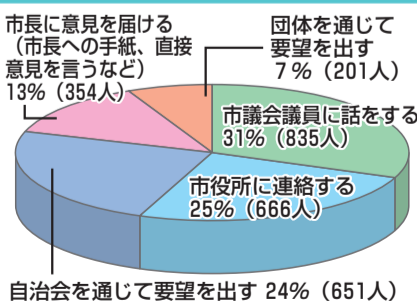

問3 在住地域

地域別でグラフにしています。回収率は、栗原が53.6%と最も高く、以下四ツ谷の45.0%、明王の35.7%、座間の35.5%と続いています。

本市議会は、市民の皆様によりやす  
く開かれた議会にするために、アンケ  
ー調査をお願いしました。  
多くの市民の皆様にご協力をいただき、  
おかげさまで、2993件の  
回答をいただきました。誠にありがとう  
ございました。

このたび、集計結果がまとまりました  
ので、次のとおりお知らせします。  
なお、アンケート調査の回答で、自由  
に記入していただいた設問（問7・問13  
など）については、結果報告書を市ホ  
ムページなどで知らせる予定です。

問い合わせ先  
議会事務局  
☎046(252)8872

座間市議会に対する  
市民アンケート

問1 性別

回答者の内訳は、男性が約6割、女性が約4割でした。

問2 年齢（平成23年1月1日現在）

男性女性とも年代の高い方からの回答が多い状況でした。

集計結果

問8 座間市議会議員選挙についてお尋ねします

回答者の8割以上の方が市議会議員選挙に行っています。

問6 座間市議会の本会議や委員会の審議・審査の様子をご覧になったことがありますか(複数回答可)

回答者の8割以上の方が本議会・委員会を直接見たことがありません。

問5 座間市議会だよりを読んだことがありますか

「時々読む」「毎号読む」をあわせると、回答者の8割以上の方が市議会だよりを知っており、関心を持って読んでいます。

問4 座間市議会に関心がありますか

「少しある」「ある」をあわせると、回答者の7割以上の方が市議会に関心を持っています。

問12 地方政治の「二元代表制」についてご存知ですか

「言葉も意味も知っている」「言葉は聞いたことがあるが、意味は知らない」をあわせると50%弱で、約半数の方は二元代表制という言葉を知っています。

問11 あなたのご意見や、市民の声を市政に反映させたい時はどうしますか(複数回答可)

「市議会議員に話をする」が31%を占めており、約3分の1の方が市議会議員を通じて意見を市政に反映しようとしています。