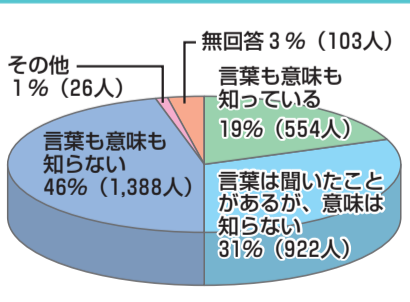

問3 在住地域

地域別でグラフにしています。回収率は、栗原が53.6%と最も高く、以下四ツ谷の45.0%、明王の35.7%、座間の35.5%と続いています。

本市議会は、市民の皆様によりやす  
く開かれた議会にするために、アンケ  
ー調査をお願いしました。  
多くの市民の皆様にご協力をいただき、  
おかげさまで、2993件の  
回答をいただきました。誠にありがとう  
ございました。

このたび、集計結果がまとまりました  
ので、次のとおりお知らせします。  
なお、アンケート調査の回答で、自由  
に記入していただいた設問（問7・問13  
など）については、結果報告書を市ホ  
ムページなどで知らせる予定です。

問い合わせ先  
議会事務局  
☎046(252)8872

座間市議会に対する  
市民アンケート

問1 性別

回答者の内訳は、男性が約6割、女性が約4割でした。

問2 年齢（平成23年1月1日現在）

男性女性とも年代の高い方からの回答が多い状況でした。

集計結果

問8 座間市議会議員選挙についてお尋ねします

回答者の8割以上の方が市議会議員選挙に行っています。

問6 座間市議会の本会議や委員会の審議・審査の様子をご覧になったことがありますか(複数回答可)

回答者の8割以上の方が本議会・委員会を直接見たことがありません。

問5 座間市議会だよりを読んだことがありますか

「時々読む」「毎号読む」をあわせると、回答者の8割以上の方が市議会だよりを知っており、関心を持って読んでいます。

問4 座間市議会に関心がありますか

「少しある」「ある」をあわせると、回答者の7割以上の方が市議会に関心を持っています。

問12 地方政治の「二元代表制」についてご存知ですか

「言葉も意味も知っている」「言葉は聞いたことがあるが、意味は知らない」をあわせると50%弱で、約半数の方は二元代表制という言葉を知っています。

問11 あなたのご意見や、市民の声を市政に反映させたい時はどうしますか(複数回答可)

「市議会議員に話をする」が31%を占めており、約3分の1の方が市議会議員を通じて意見を市政に反映しようとしています。