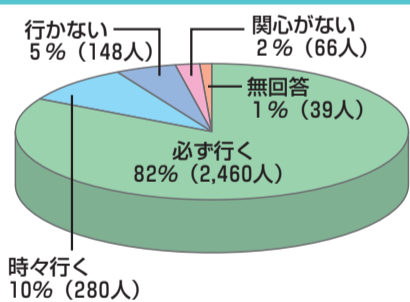

問3 在住地域

地域別でグラフにしています。回収率は、栗原が53.6%と最も高く、以下四ツ谷の45.0%、明王の35.7%、座間の35.5%と続いています。

本市議会は、市民の皆様によりやす  
く開かれた議会にするために、アンケ  
ー調査をお願いしました。  
多くの市民の皆様にご協力をいただき、  
おかげさまで、2993件の  
回答をいただきました。誠にありがとう  
ございました。

このたび、集計結果がまとまりました  
ので、次のとおりお知らせします。  
なお、アンケート調査の回答で、自由  
に記入していただいた設問（問7・問13  
など）については、結果報告書を市ホ  
ムページなどで知らせる予定です。

問い合わせ先  
議会事務局  
☎046(252)8872

座間市議会に対する  
市民アンケート

問1 性別

回答者の内訳は、男性が約6割、女性が約4割でした。

問2 年齢（平成23年1月1日現在）

男性女性とも年代の高い方からの回答が多い状況でした。

集計結果

問8 座間市議会議員選挙についてお尋ねします

回答者の8割以上の方が市議会議員選挙に行っています。

問6 座間市議会の本会議や委員会の審議・審査の様子をご覧になったことがありますか(複数回答可)

回答者の8割以上の方が本議会・委員会を直接見たことがありません。

問5 座間市議会だよりを読んだことがありますか

「時々読む」「毎号読む」をあわせると、回答者の8割以上の方が市議会だよりを知っており、関心を持って読んでいます。

問4 座間市議会に関心がありますか

「少しある」「ある」をあわせると、回答者の7割以上の方が市議会に関心を持っています。

問12 地方政治の「二元代表制」についてご存知ですか

「言葉も意味も知っている」「言葉は聞いたことがあるが、意味は知らない」をあわせると50%弱で、約半数の方は二元代表制という言葉を知っています。

問11 あなたのご意見や、市民の声を市政に反映させたい時はどうしますか(複数回答可)

「市議会議員に話をする」が31%を占めており、約3分の1の方が市議会議員を通じて意見を市政に反映しようとしています。