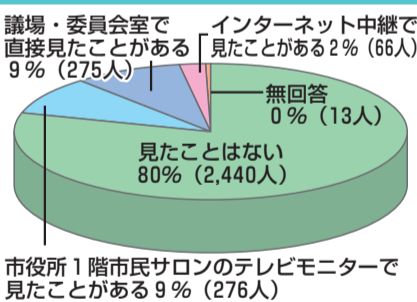

問3 在住地域

地域別でグラフにしています。回収率は、栗原が53.6%と最も高く、以下四ツ谷の45.0%、明王の35.7%、座間の35.5%と続いています。

本市議会は、市民の皆様によりやす  
く開かれた議会にするために、アンケ  
ー調査をお願いしました。  
多くの市民の皆様にご協力をいただき、  
おかげさまで、2993件の  
回答をいただきました。誠にありがとう  
ございました。

このたび、集計結果がまとまりました  
ので、次のとおりお知らせします。  
なお、アンケート調査の回答で、自由  
に記入していただいた設問（問7・問13  
など）については、結果報告書を市ホ  
ムページなどで知らせる予定です。

問い合わせ先  
議会事務局  
☎046(252)8872

座間市議会に対する  
市民アンケート

問1 性別

回答者の内訳は、男性が約6割、女性が約4割でした。

問2 年齢（平成23年1月1日現在）

男性女性とも年代の高い方からの回答が多い状況でした。

集計結果

問8 座間市議会議員選挙についてお尋ねします

回答者の8割以上の方が市議会議員選挙に行っています。

問6 座間市議会の本会議や委員会の審議・審査の様子をご覧になったことがありますか(複数回答可)

回答者の8割以上の方が本議会・委員会を直接見たことがありません。

問5 座間市議会だよりを読んだことがありますか

「時々読む」「毎号読む」をあわせると、回答者の8割以上の方が市議会だよりを知っており、関心を持って読んでいます。

問4 座間市議会に関心がありますか

「少しある」「ある」をあわせると、回答者の7割以上の方が市議会に関心を持っています。

問12 地方政治の「二元代表制」についてご存知ですか

「言葉も意味も知っている」「言葉は聞いたことがあるが、意味は知らない」をあわせると50%弱で、約半数の方は二元代表制という言葉を知っています。

問11 あなたのご意見や、市民の声を市政に反映させたい時はどうしますか(複数回答可)

「市議会議員に話をする」が31%を占めており、約3分の1の方が市議会議員を通じて意見を市政に反映しようとしています。