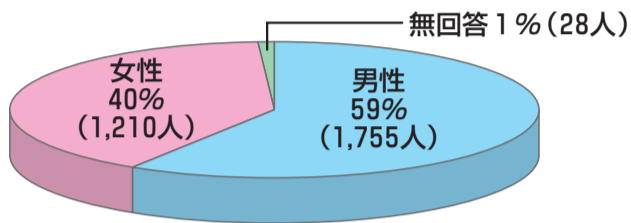

問3 在住地域

地域別でグラフにしています。回収率は、栗原が53.6%と最も高く、以下四ツ谷の45.0%、明王の35.7%、座間の35.5%と続いています。

本市議会は、市民の皆様によりやす  
く開かれた議会にするために、アンケ  
ー調査をお願いしました。  
多くの市民の皆様にご協力をいただき、  
おかげさまで、2993件の  
回答をいただきました。誠にありがとう  
ございました。

このたび、集計結果がまとまりました  
ので、次のとおりお知らせします。  
なお、アンケート調査の回答で、自由  
に記入していただいた設問（問7・問13  
など）については、結果報告書を市ホ  
ムページなどで知らせる予定です。

問い合わせ先  
議会事務局  
☎046(252)8872

座間市議会に対する  
市民アンケート

問1 性別

回答者の内訳は、男性が約6割、女性が約4割でした。

問2 年齢（平成23年1月1日現在）

男性女性とも年代の高い方からの回答が多い状況でした。

集計結果

問8 座間市議会議員選挙についてお尋ねします

回答者の8割以上の方が市議会議員選挙に行っています。

問6 座間市議会の本会議や委員会の審議・審査の様子をご覧になったことがありますか(複数回答可)

回答者の8割以上の方が本議会・委員会を直接見たことがありません。

問5 座間市議会だよりを読んだことがありますか

「時々読む」「毎号読む」をあわせると、回答者の8割以上の方が市議会だよりを知っており、関心を持って読んでいます。

問4 座間市議会に関心がありますか