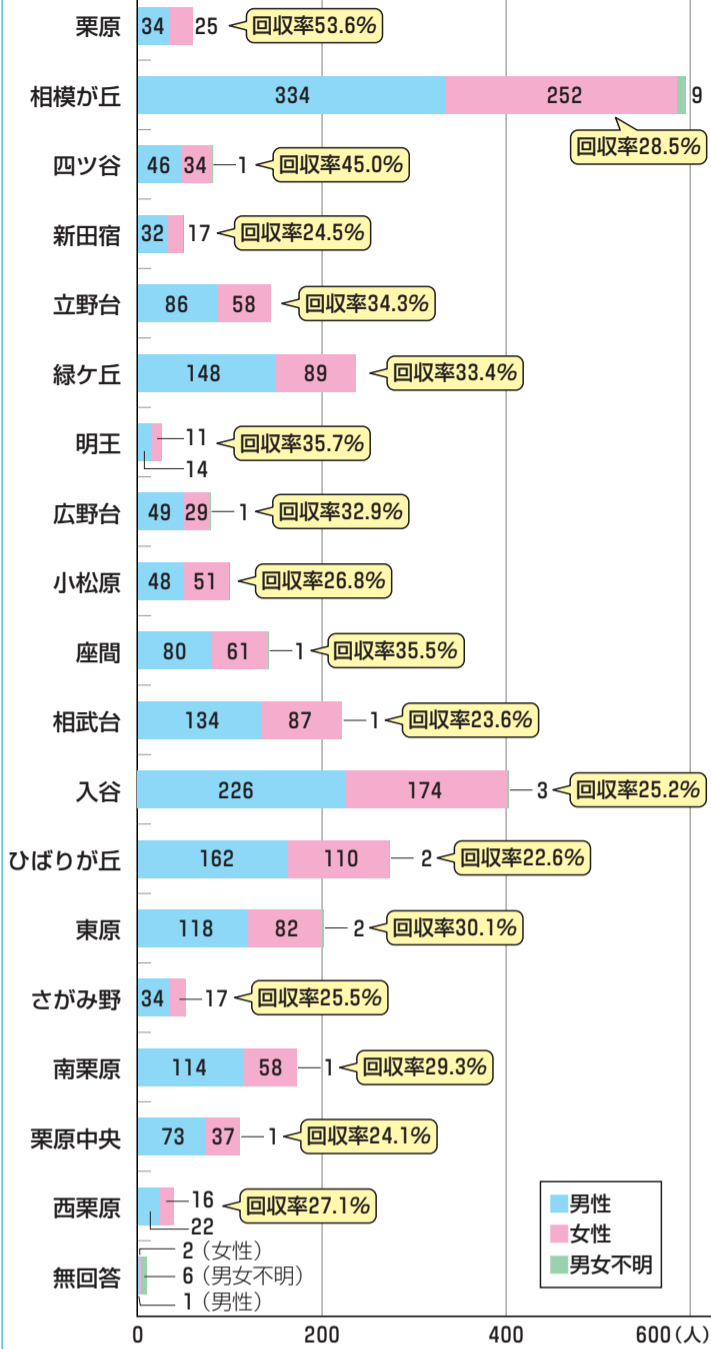

問3 在住地域

地域別でグラフにしています。回収率は、栗原が53.6%と最も高く、以下四ツ谷の45.0%、明王の35.7%、座間の35.5%と続いています。

本市議会は、市民の皆様によりやす  
く開かれた議会にするために、アンケ  
ー調査をお願いしました。  
多くの市民の皆様にご協力をいただき、  
おかげさまで、2993件の  
回答をいただきました。誠にありがとう  
ございました。

このたび、集計結果がまとまりました  
ので、次のとおりお知らせします。  
なお、アンケート調査の回答で、自由  
に記入していただいた設問（問7・問13  
など）については、結果報告書を市ホ  
ムページなどで知らせる予定です。

問い合わせ先  
議会事務局  
☎046(252)8872

座間市議会に対する  
市民アンケート

問1 性別

回答者の内訳は、男性が約6割、女性が約4割でした。

問2 年齢（平成23年1月1日現在）

男性女性とも年代の高い方からの回答が多い状況でした。

集計結果

問8 座間市議会議員選挙についてお尋ねします

回答者の8割以上の方が市議会議員選挙に行っています。

問6 座間市議会の本会議や委員会の審議・審査の様子をご覧になったことがありますか(複数回答可)

回答者の8割以上の方が本議会・委員会を直接見たことがありません。

問5 座間市議会だよりを読んだことがありますか

「時々読む」「毎号読む」をあわせると、回答者の8割以上の方が市議会だよりを知っており、関心を持って読んでいます。

問4 座間市議会に関心がありますか

「少しある」「ある」をあわせると、回答者の7割以上の方が市議会に関心を持っています。

問12 地方政治の「二元代表制」についてご存知ですか

「言葉も意味も知っている」「言葉は聞いたことがあるが、意味は知らない」をあわせると50%弱で、約半数の方は二元代表制という言葉を知っています。

問11 あなたのご意見や、市民の声を市政に反映させたい時はどうしますか(複数回答可)

「市議会議員に話をする」が31%を占めており、約3分の1の方が市議会議員を通じて意見を市政に反映しようとしています。