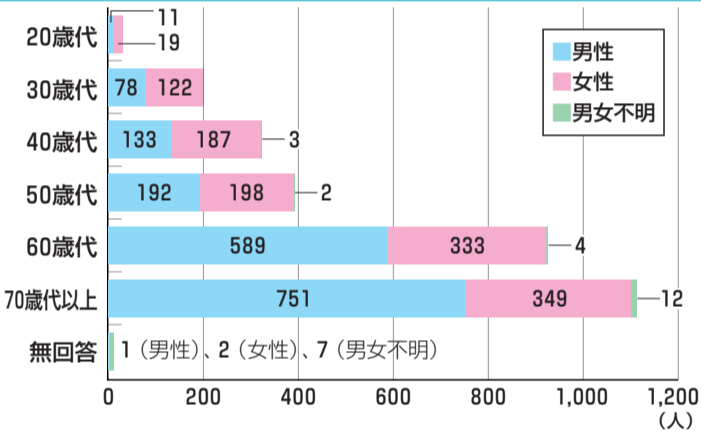

問3 在住地域

地域別でグラフにしています。回収率は、栗原が53.6%と最も高く、以下四ツ谷の45.0%、明王の35.7%、座間の35.5%と続いています。

本市議会は、市民の皆様によりやす  
く開かれた議会にするために、アンケ  
ー調査をお願いしました。  
多くの市民の皆様にご協力をいただき、  
おかげさまで、2993件の  
回答をいただきました。誠にありがとう  
ございました。

このたび、集計結果がまとまりました  
ので、次のとおりお知らせします。  
なお、アンケート調査の回答で、自由  
に記入していただいた設問（問7・問13  
など）については、結果報告書を市ホ  
ムページなどで知らせる予定です。

問い合わせ先  
議会事務局  
☎046(252)8872

座間市議会に対する  
市民アンケート

問1 性別

回答者の内訳は、男性が約6割、女性が約4割でした。

問2 年齢（平成23年1月1日現在）

男性女性とも年代の高い方からの回答が多い状況でした。

集計結果

問8 座間市議会議員選挙についてお尋ねします

回答者の8割以上の方が市議会議員選挙に行っています。

問6 座間市議会の本会議や委員会の審議・審査の様子をご覧になったことがありますか(複数回答可)

回答者の8割以上の方が本議会・委員会を直接見たことがありません。

問5 座間市議会だよりを読んだことがありますか

「時々読む」「毎号読む」をあわせると、回答者の8割以上の方が市議会だよりを知っており、関心を持って読んでいます。

問4 座間市議会に関心がありますか