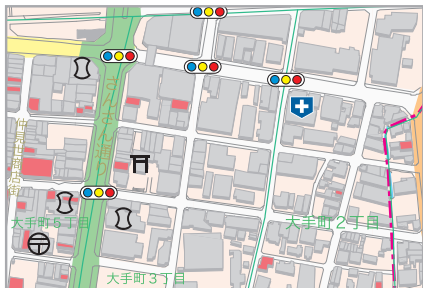

災害で電話がつながりにくい状態になった時に利用できる伝言サービス。安否の確認や緊急連絡に便利です。

【使い方】
忘れて
171
にダイヤルする

伝言を
録音する時は**1**

伝言を
再生する時は**2**

連絡をとりたい人の
電話番号
(000)000-0000

メッセージを話す

メッセージを聞く

建設業 エリアマップ5図 E-2

有限会社 大塚建築

創業昭和45年。1級建築士、1級建築大工技能士在籍。建物のことなら何でもご相談ください。

■座間市入谷西4-4-12 ■TEL:046-252-1177 ■FAX:046-252-1166
 ■定休日/日曜・祝日(打合せは対応可)
 ■E-mail:totsuka-k@ae.auone-net.jp
 建設業許可 神奈川県知事許可(般-31)第68793号

地図の豆知識

地図の縮尺

実際の距離や大きさを、縮小して表した割合を「縮尺」といいます。実際の距離や大きさを分母、地図上の距離や大きさを分子(一般に1)として、1/7500と表すんだよ。1:7500のように比率で表す場合もあるよ。