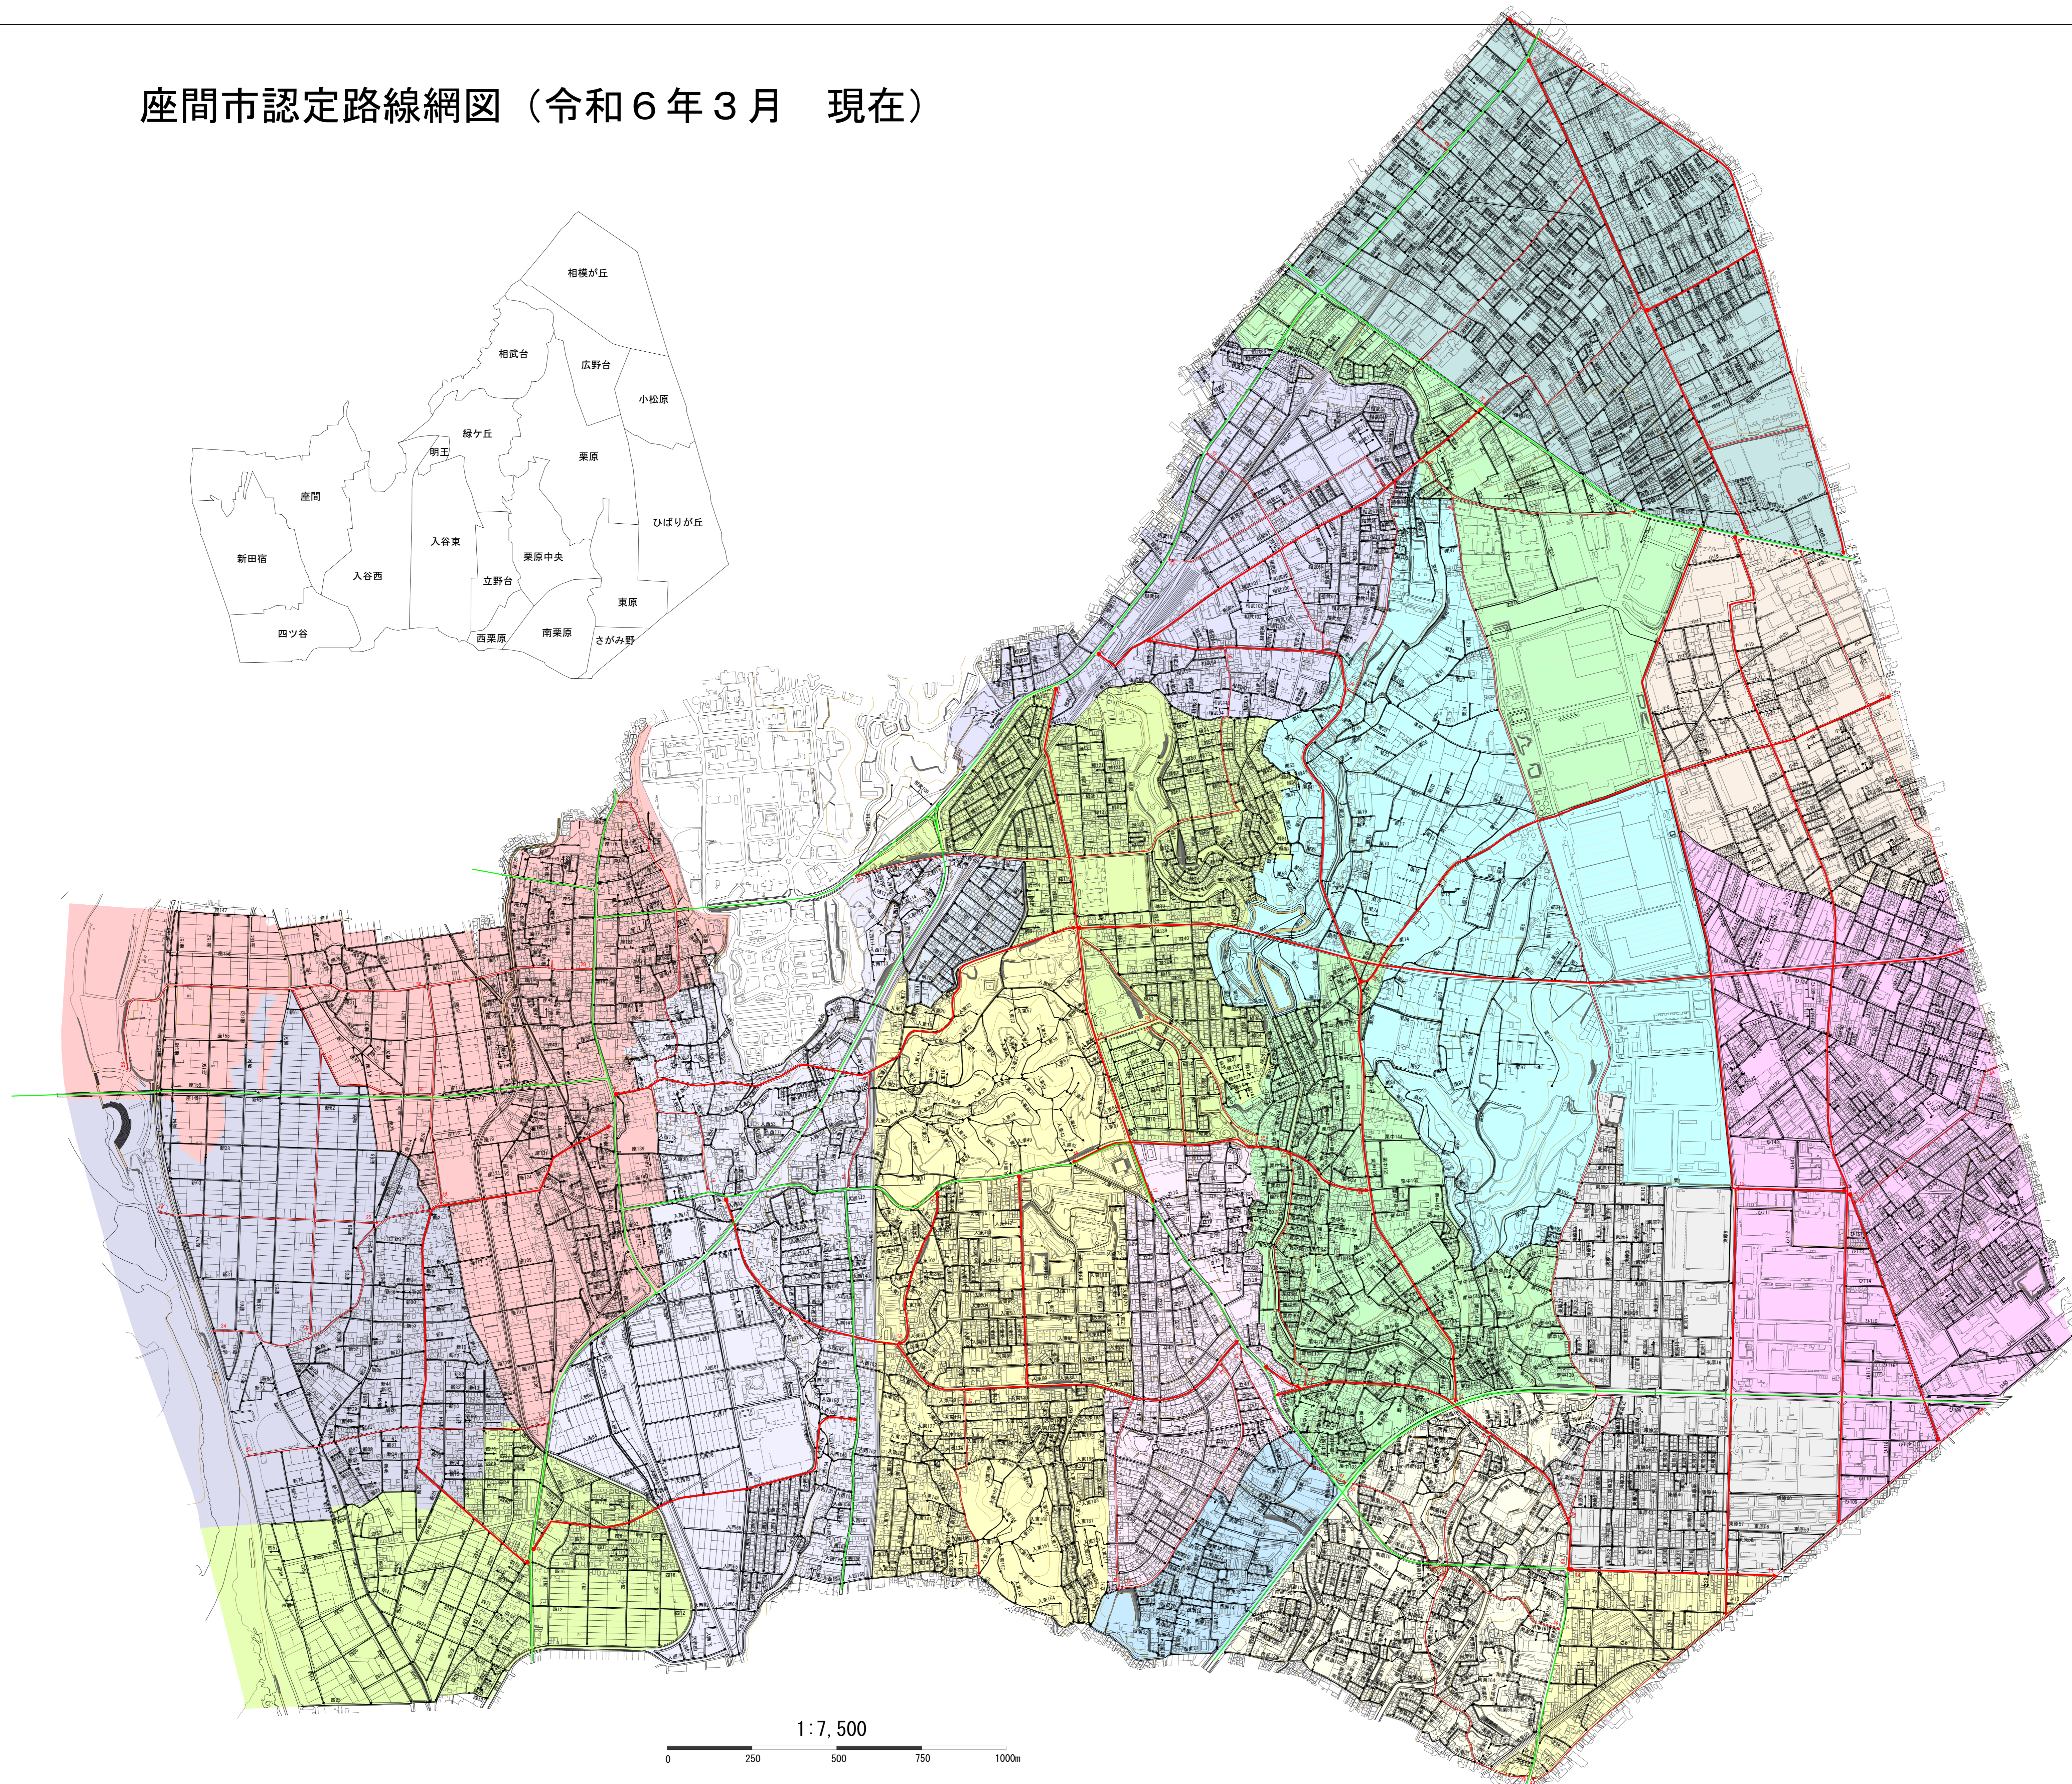

座間市認定路線網図（令和6年3月 現在）

凡 例	
幹線1線	
幹線2線	
国道	
市道栗原1号線	
市道相模が丘1号線	
市道四ツ谷1号線	
市道新緑1号線	
市道立野台1号線	
市道緑ヶ丘1号線	
市道明王1号線	
市道広野台1号線	
市道小松原1号線	
市道栗原2号線	
市道相武台1号線	
市道入谷西1号線	
市道入谷東1号線	
市道ひばりが丘1号線	
市道栗原3号線	
市道さがみ野1号線	
市道南栗原1号線	
市道栗原中央1号線	
市道西栗原1号線	