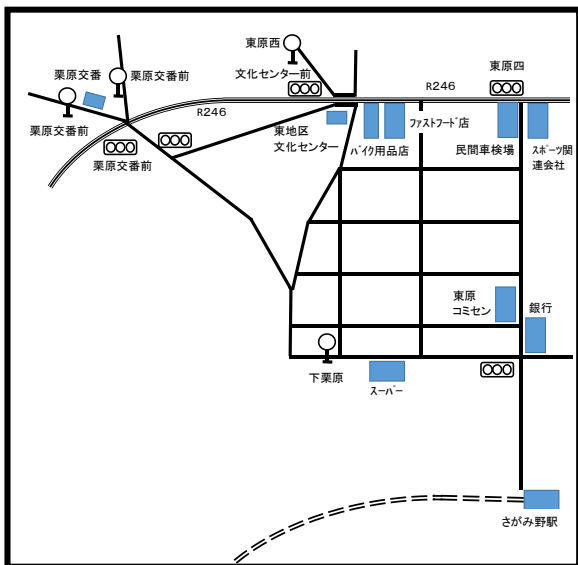

令和7年1月現在

3 アクセス

①座間市公民館

- 小田急線「座間駅」西口下車徒歩15分
- JR相模線「入谷駅」下車徒歩8分
- バス利用（座間駅から）
台04系統「座間四ツ谷行」
下02系統「JR相武台下行」
→「鈴鹿」下車徒歩1分

②北地区文化センター 令和7年11月まで（予定）大規模改修工事のため休館

- 小田急線「小田急相模原駅」南口徒歩12分
- バス利用（小田急相模原駅北口バスロータリーから）
小02系統「南林間駅行」
小03系統「南林間駅行」
→「小田急住宅前（座間市）」下車徒歩4分

③東地区文化センター

- 相鉄線さがみ野駅徒歩15分
- バス利用
（小田急線「相武台前駅」から）
綾76系統「さがみ野駅北口」行き
（小田急線「座間駅」から）
下02系統「さがみ野駅北口」行き
→「栗原交番前」下車徒歩7分
→「下栗原」下車徒歩7分

※各施設までのアクセスは令和7年1月の情報です。

開館時間 9:00~22:00（受付時間は9:00~17:00）
休館日 月曜日・祝日・年末年始

※休館日、開館時間等は変わる場合があります。