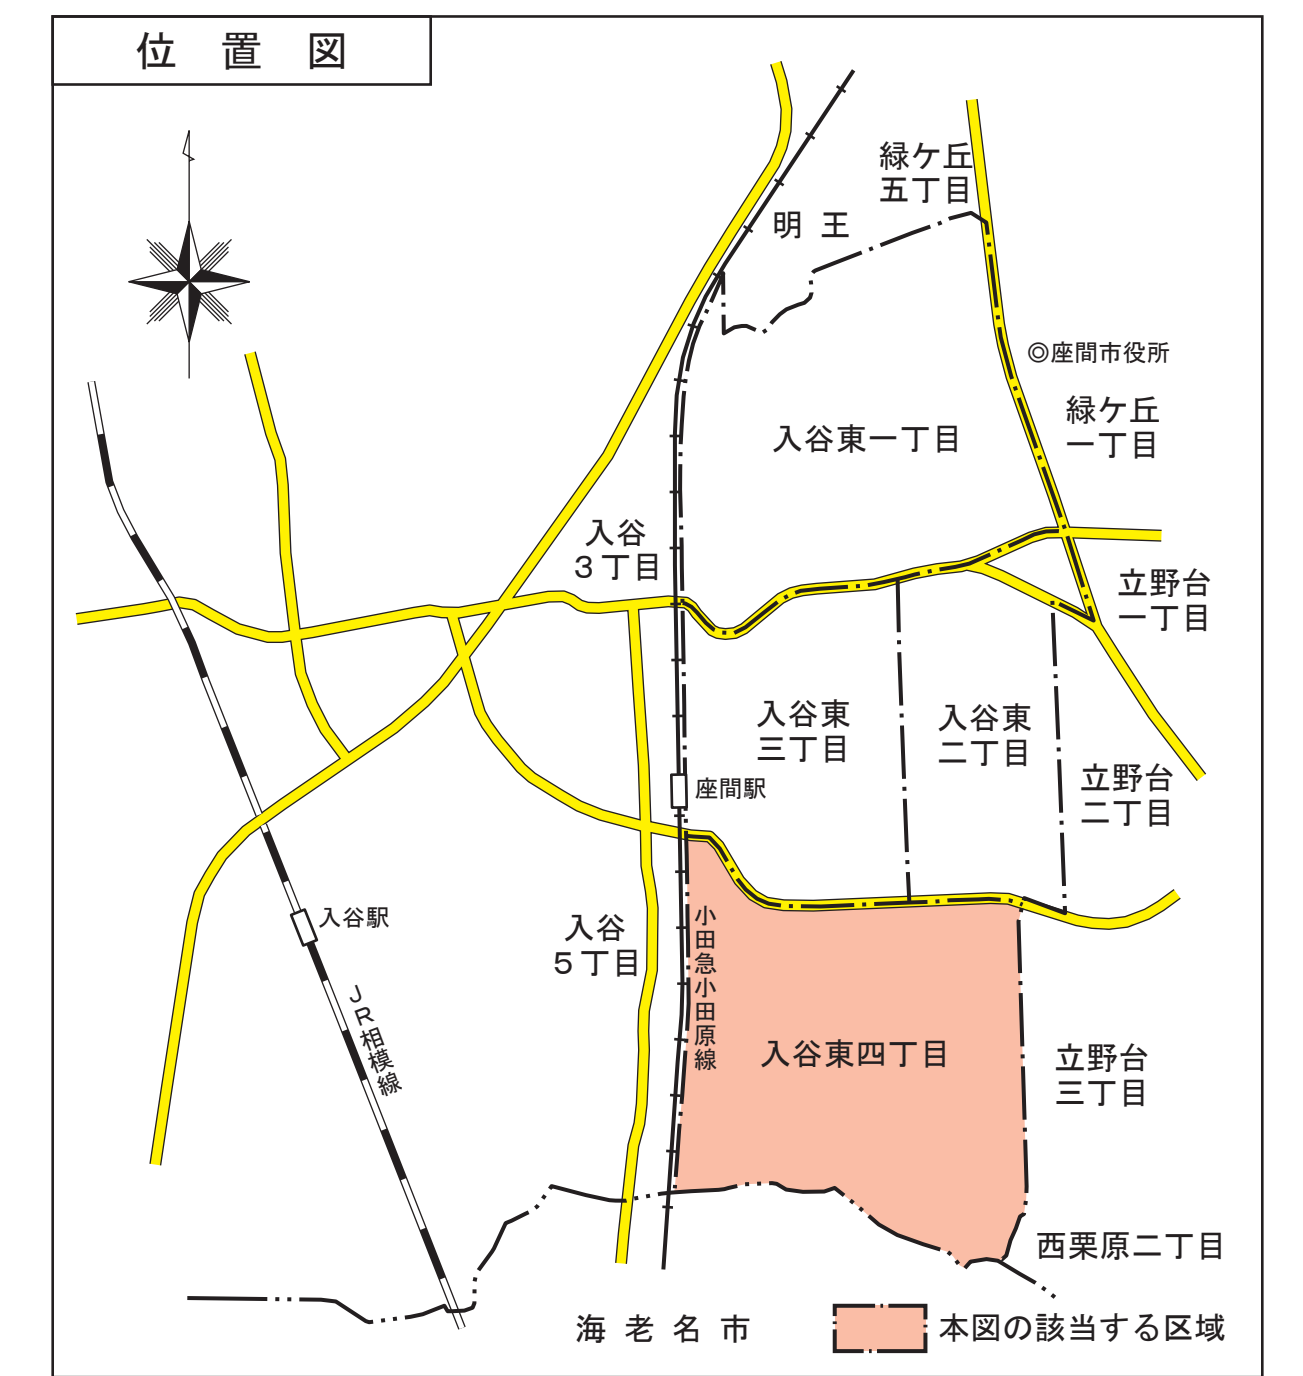

座間市住居表示新旧対照案内図

平成31年2月12日施行

いりやひがし
入谷東四丁目

凡例	
行政界	行政界
新町界	新町界
街区界	街区界
入谷東四丁目	新町名
(入谷5丁目)	旧町名
⑬	街区符号
1	住居番号
旧番地	旧番地
道路・私道	道路・私道
水	水
公園	公園

平成30年10月現在