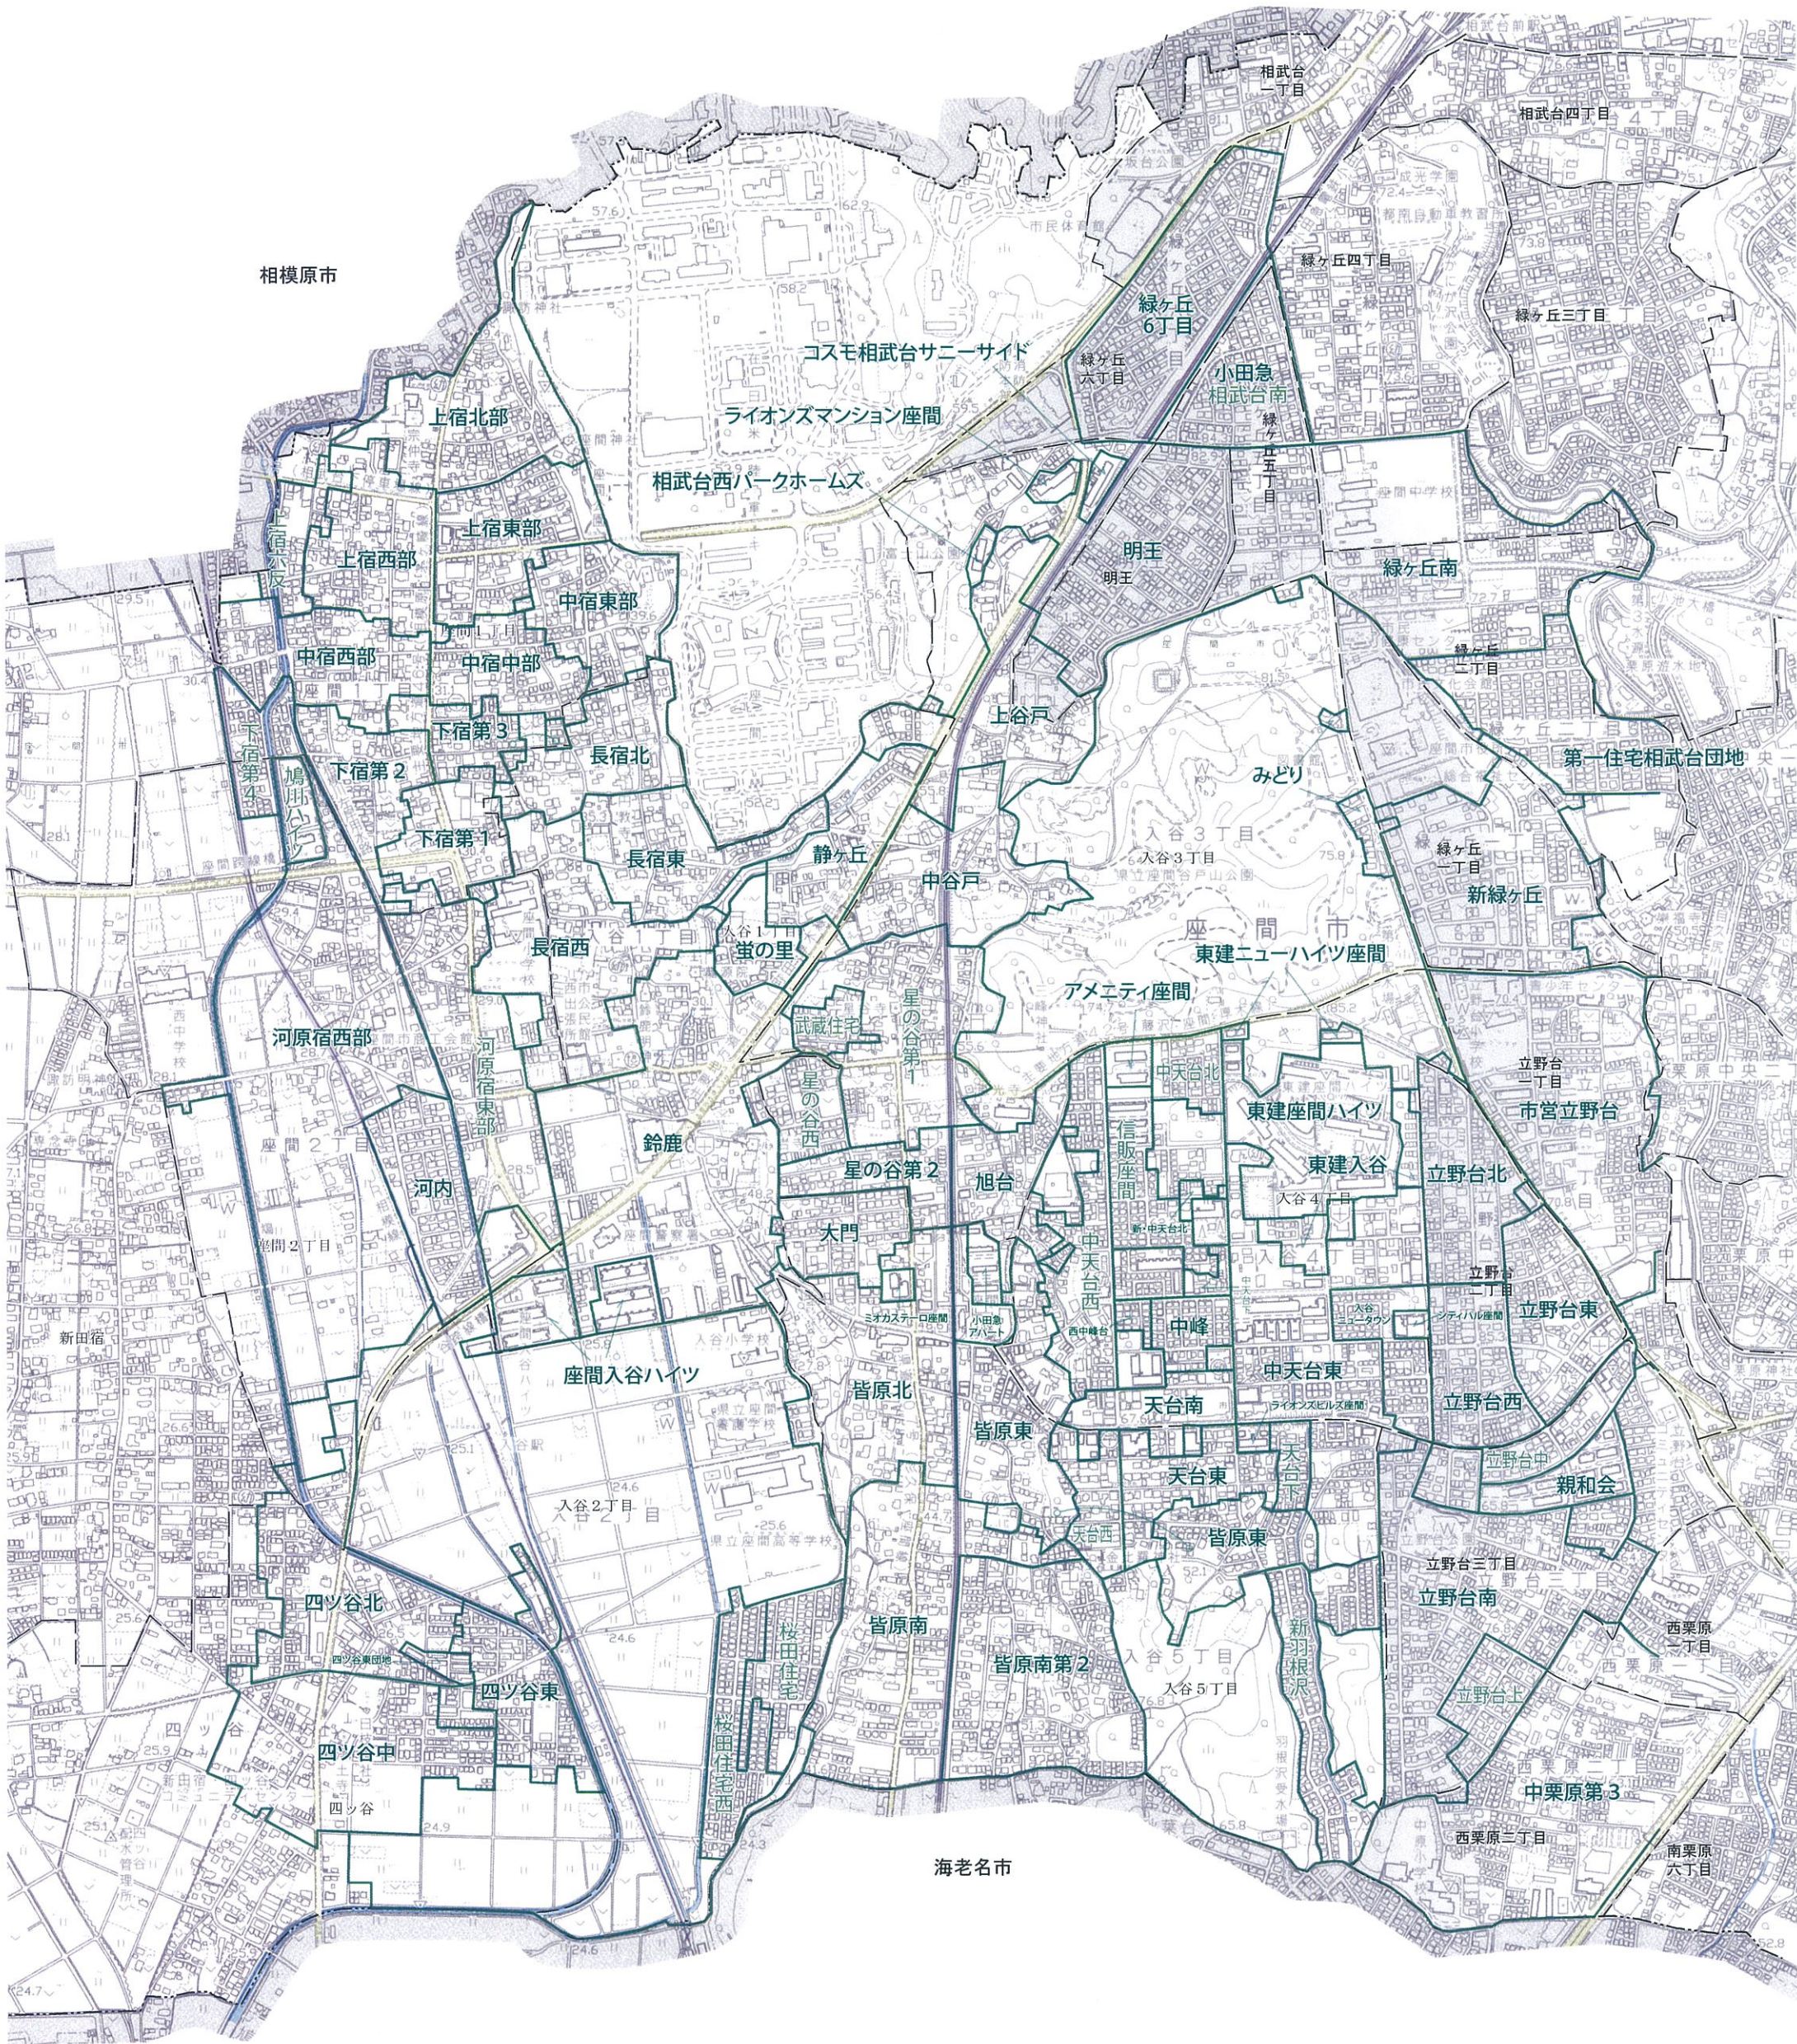

入谷地区全体図

—— 自治会境界 ——

- 凡例
- 主要地方道、国道、県道
 - 鉄 道
 - 河 川
 - 現 行 町 界
 - 郡 市 界
 - 自治会境界

S=1:10,000

入谷地区全体図

— 小字界 —

- 凡例
- 主要地方道、国道、県道
 - 鉄道
 - 河川
 - 現行町界
 - 郡市界
 - 小字界

S=1:10,000