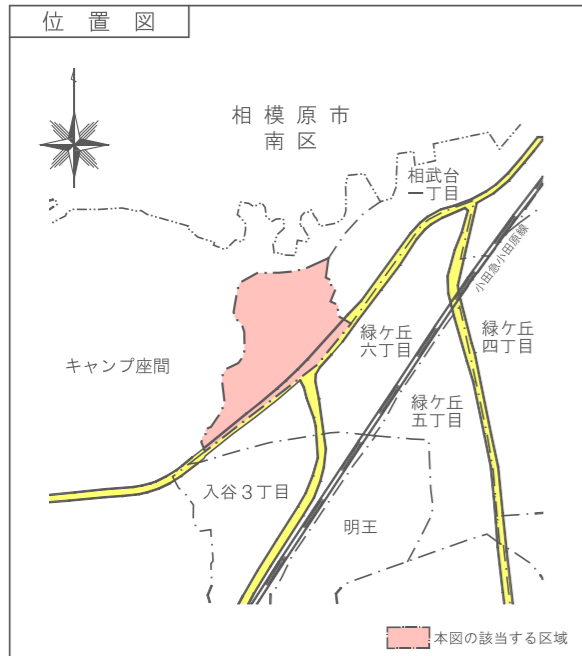

座間市住居表示新旧対照案内図

平成28年3月1日施行

そうぶだい 相武台一丁目

相模原市
南区

凡 例	
	行政界
	町(丁目)界
	新町名
	旧町名
	街区界
	街区符号
	住居番号
	道路・私道
	公園

平成28年2月29日現在